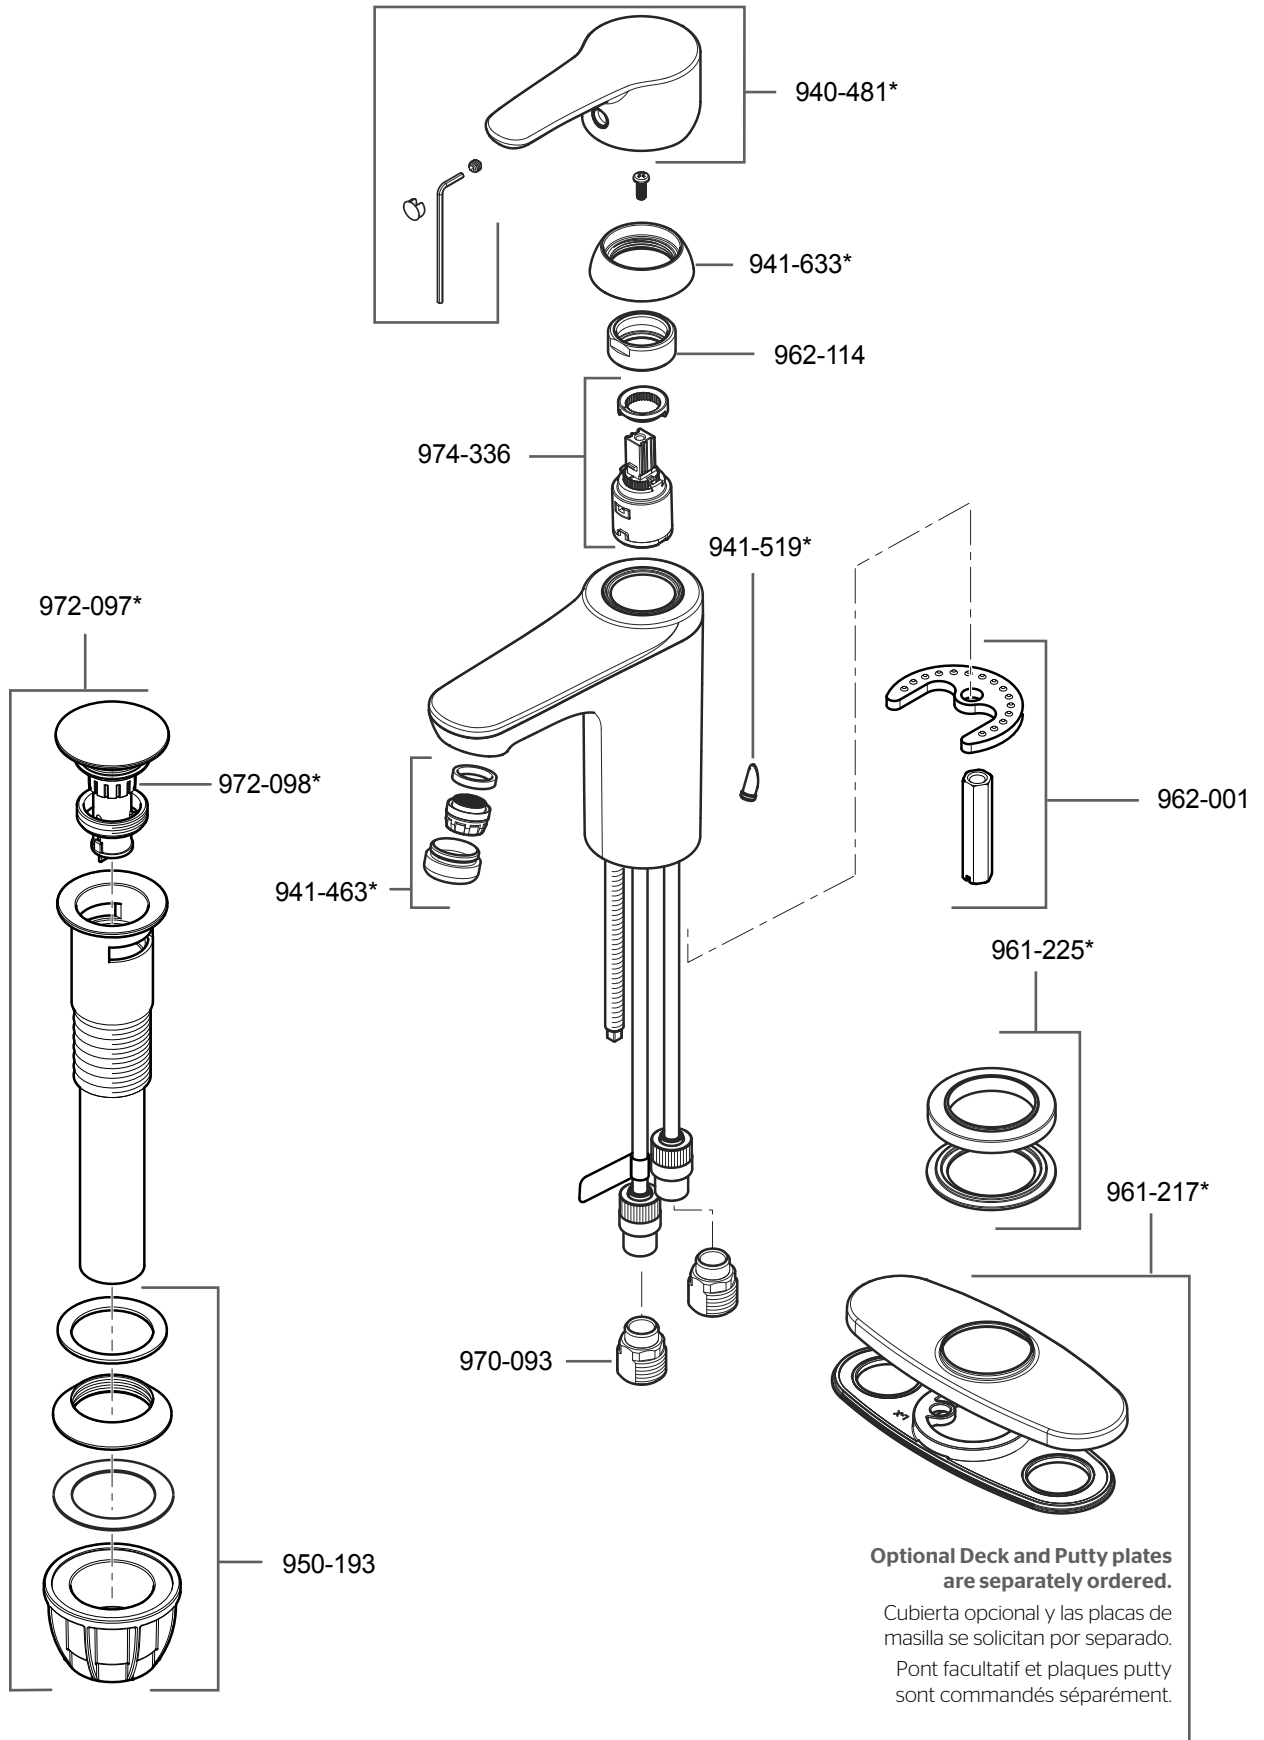

LG142-060 • Parts Explosion • Esquema de piezas • Vue éclatée des pièces

Optional Deck and Putty plates are separately ordered.

Cubierta opcional y las placas de masilla se solicitan por separado.

Pont facultatif et plaques putty sont commandés séparément.