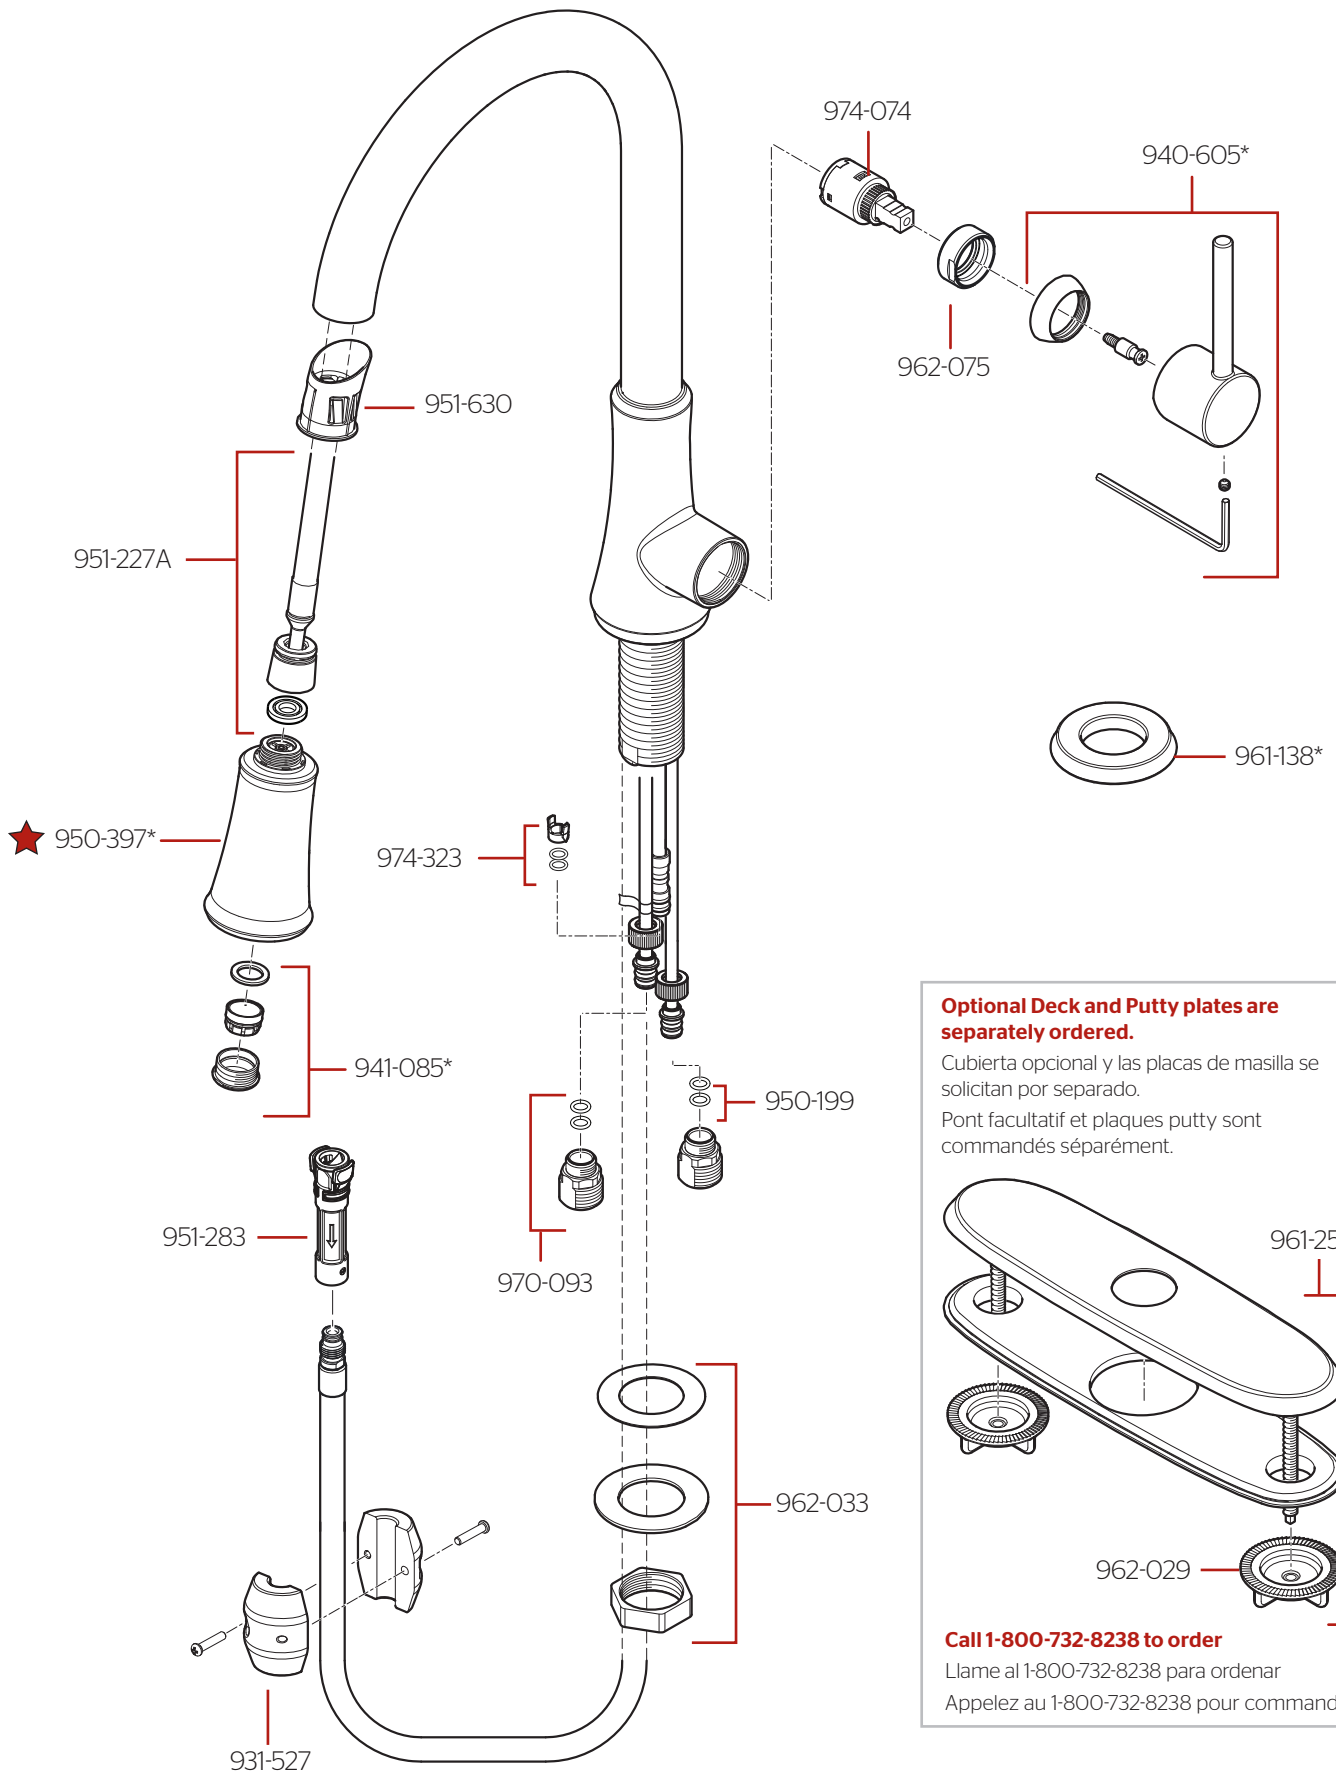

G529-PF2 • Parts Explosion • Hoja de Piezas • Vue Éclatée des Pièces

	English	Español	Français
*	Replace * with Finish Letter	Sustitue * con la letra de acabado	Remplace * avec la lettre de finition
A	Polished Chrome	Cromo Pulido	Chrome Poli
B	Matte Black	Negra Mate	Noir Mat
S	Stainless Steel	Acero Inoxidable	Acier Inoxydable
Y	Tuscan Bronze	Bronce Toscano	Bronze Le Toscan

★ **Contains ASME A112.18.3-Certified check valves**
 Contiene válvulas de chequeo certificadas por ASME A112.18.3
 Contient des valves contrôle certifiées par ASME A112.18.3