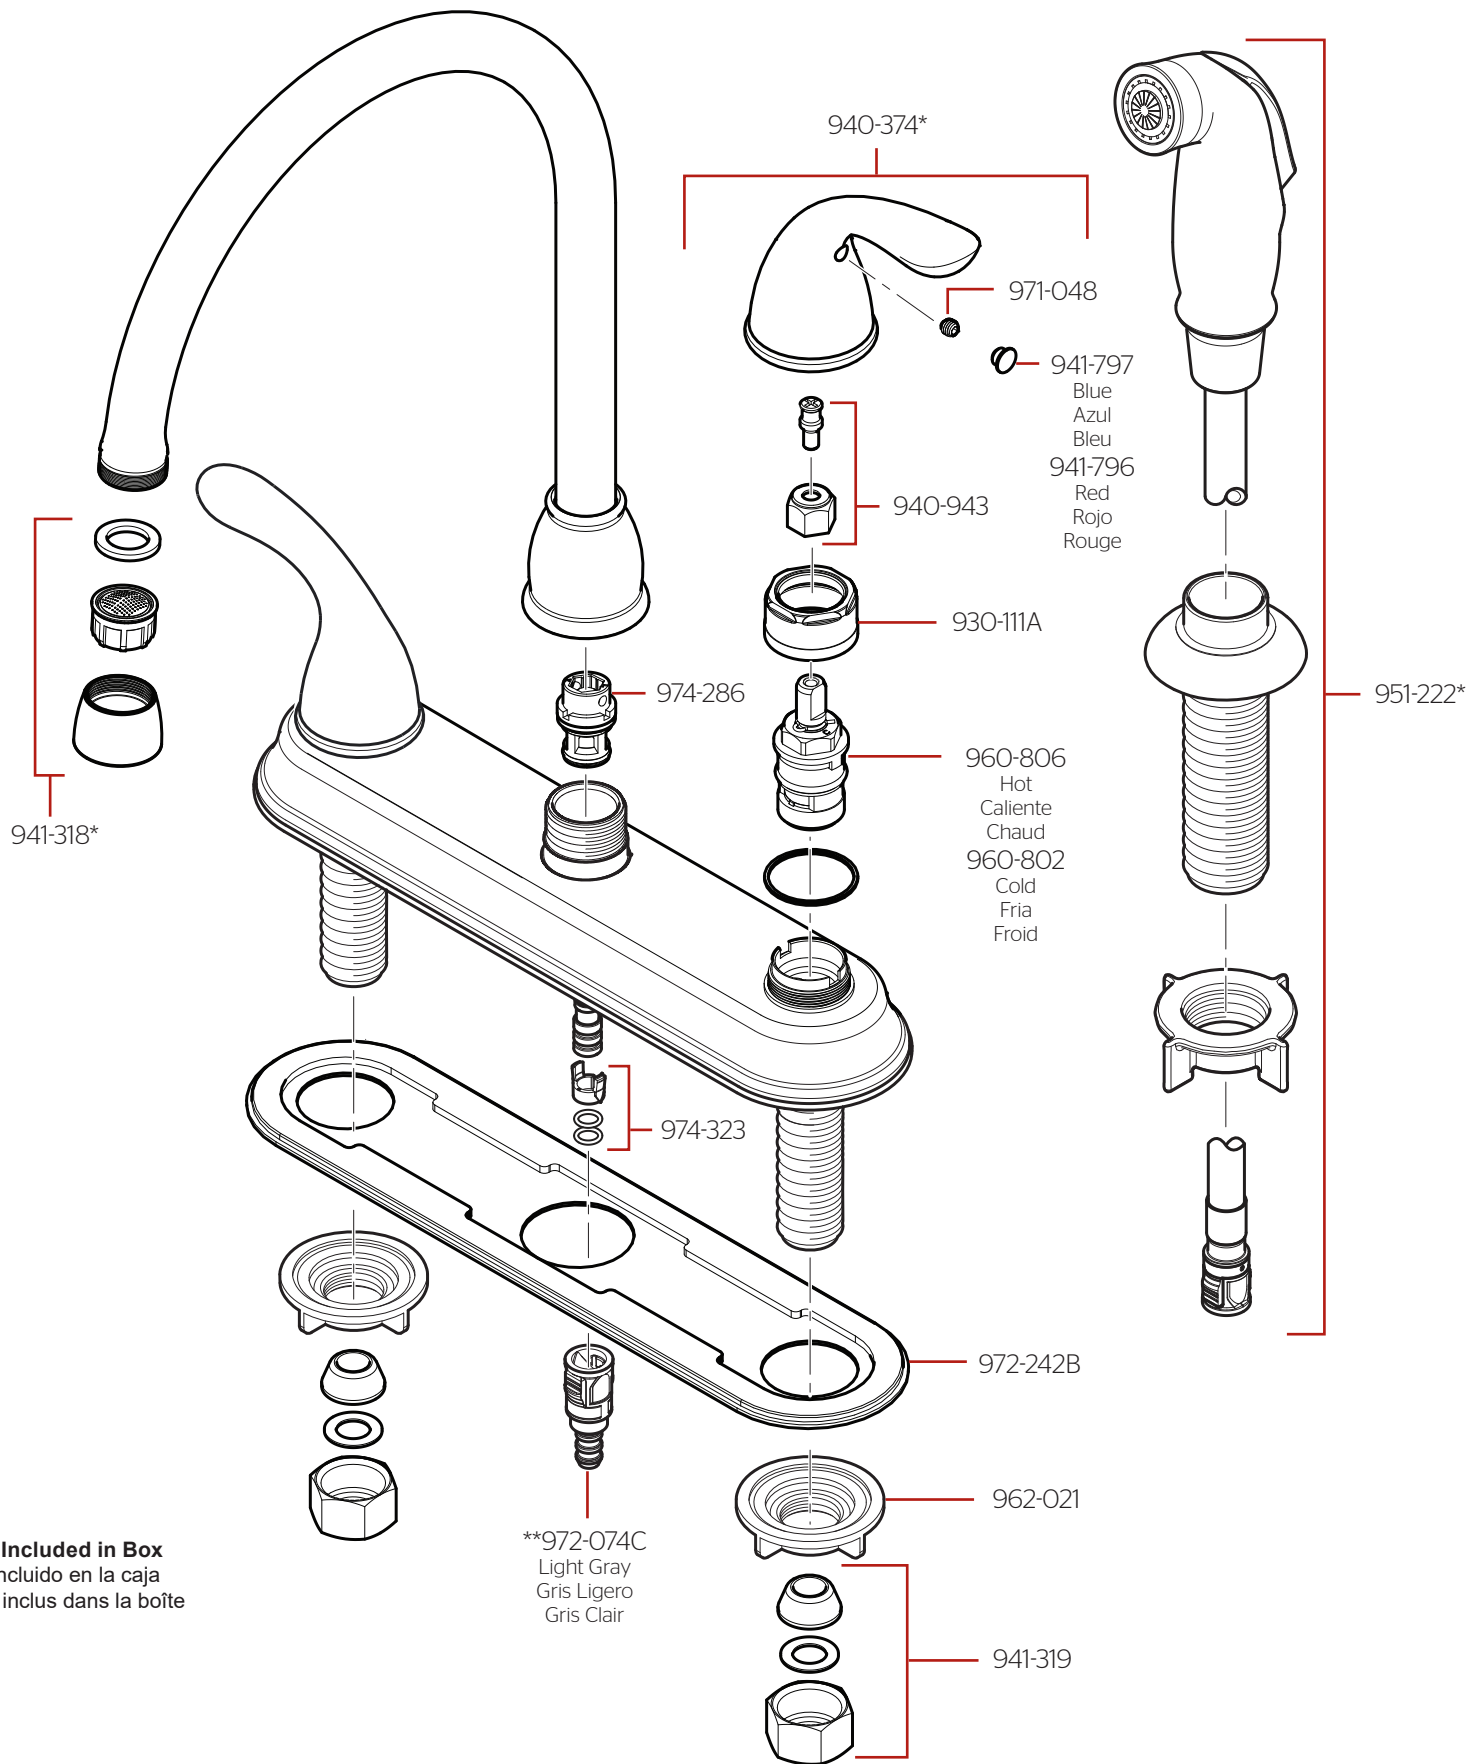

G136-50 • Parts Explosion • Despiece de Piezas • Vue Éclatée des Pièces

****Not Included in Box**
****No incluido en la caja**
****Non inclus dans la boîte**

	English	Español	Français
*	Replace * with Finish Letter	Sustitue * con la letra de acabado	Remplace * avec la lettre de finition
A	Polished Chrome	Cromo Pulido	Chrome Poli
S	Stainless Steel	Acero Inoxidable	Acier Inoxydable
Y	Tuscan Bronze	Bronce Toscano	Bronze le Toscan