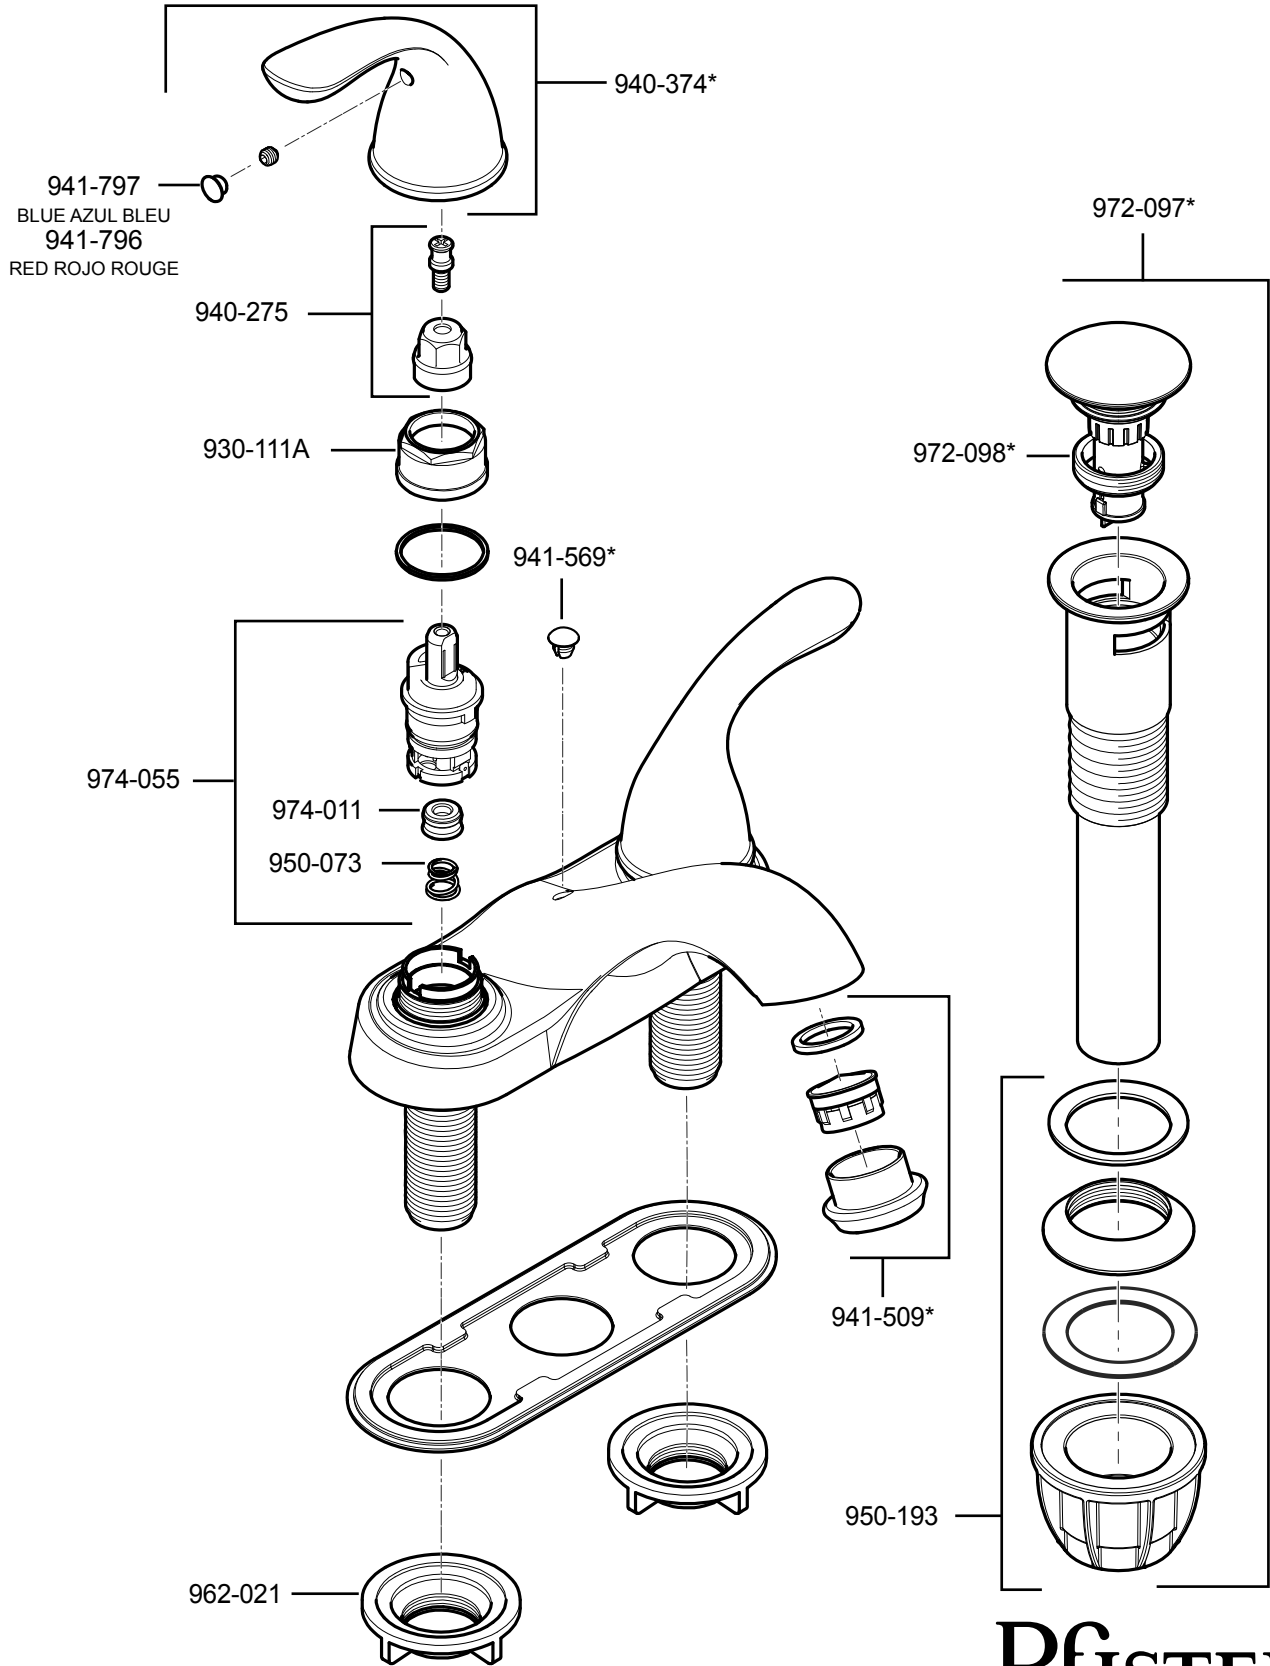

# LG143-51 ■ LG143-61

	English	Español	Français
*	Letter Designates Finish	La Letra Indica el Terminado	La Lettre Designe La Fini
A	Polished Chrome	Cromo Pulido	Chrome Poli
J	PVD Brushed Nickel	PVD Niquel Cepillado	PVD Nickel Brosse
Y	Tuscan Bronze	Bronze Toscano	Bronze Le Toscan

# Pfister®

19701 DaVinci  
Lake Forest, CA 92610  
Phone: 1-800-Pfaucet  
www.pfisterfaucets.com

**Spectrum** Brands | Hardware & Home Improvement