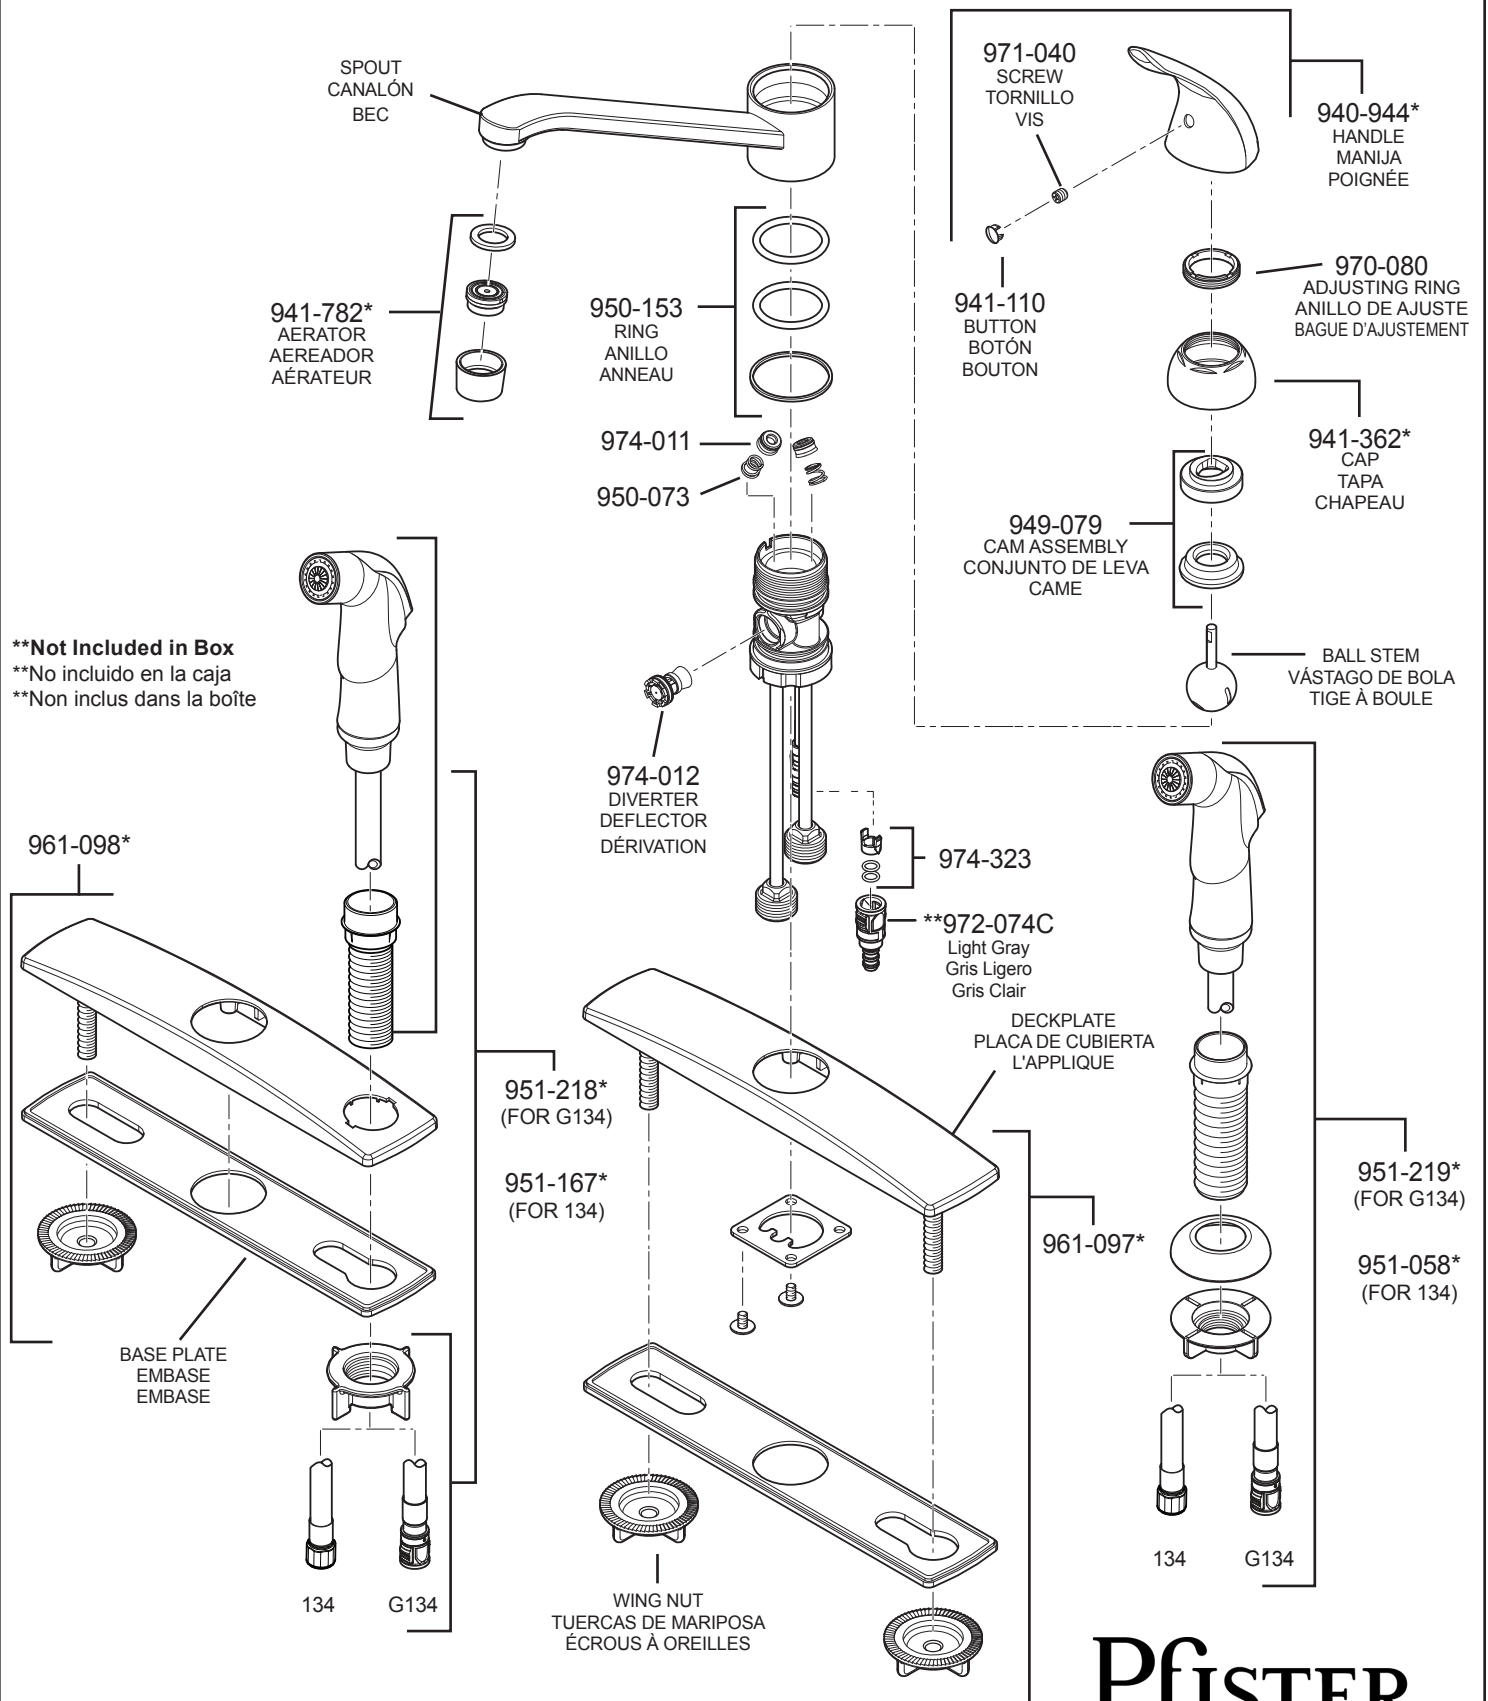

■ 134 ■ G134 ■

Pfister™

19701 DaVinci
Lake Forest, CA 92610
Phone: 1-800-Pfaucet
www.pfisterfaucets.com

Spectrum Brands | Hardware & Home Improvement

	English	Español	Français
*	Letter Designates Finish	La Letra Indica el Terminado	La Lettre Designe La Fini
A	Polished Chrome	Cromo Pulido	Chrome Poli
S	Stainless Steel	Acero Inoxidable	Acier Inoxydable